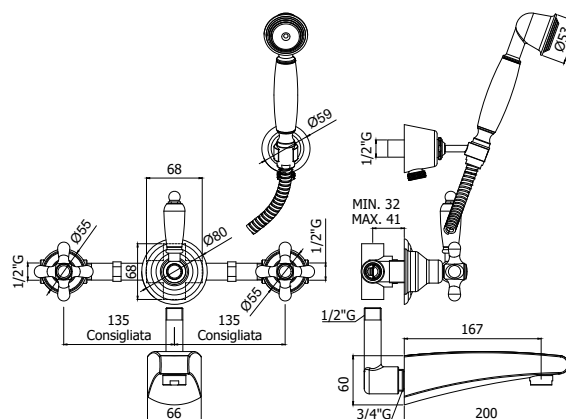

## DISEGNO TECNICO

## DESCRIZIONE

Gruppo vasca/doccia incasso completo di:

- bocca erogazione con attacco 3/4"G
- supporto incasso in metallo
- doccia Iris in metallo

- flessibile doppia aggraffatura 1500 mm
- rubinetti incasso con attacchi 1/2"G

## ART.

**IRV 001 . . / VLV 001 . .**

con deviatore 2 entrate - 2 uscite Retrò